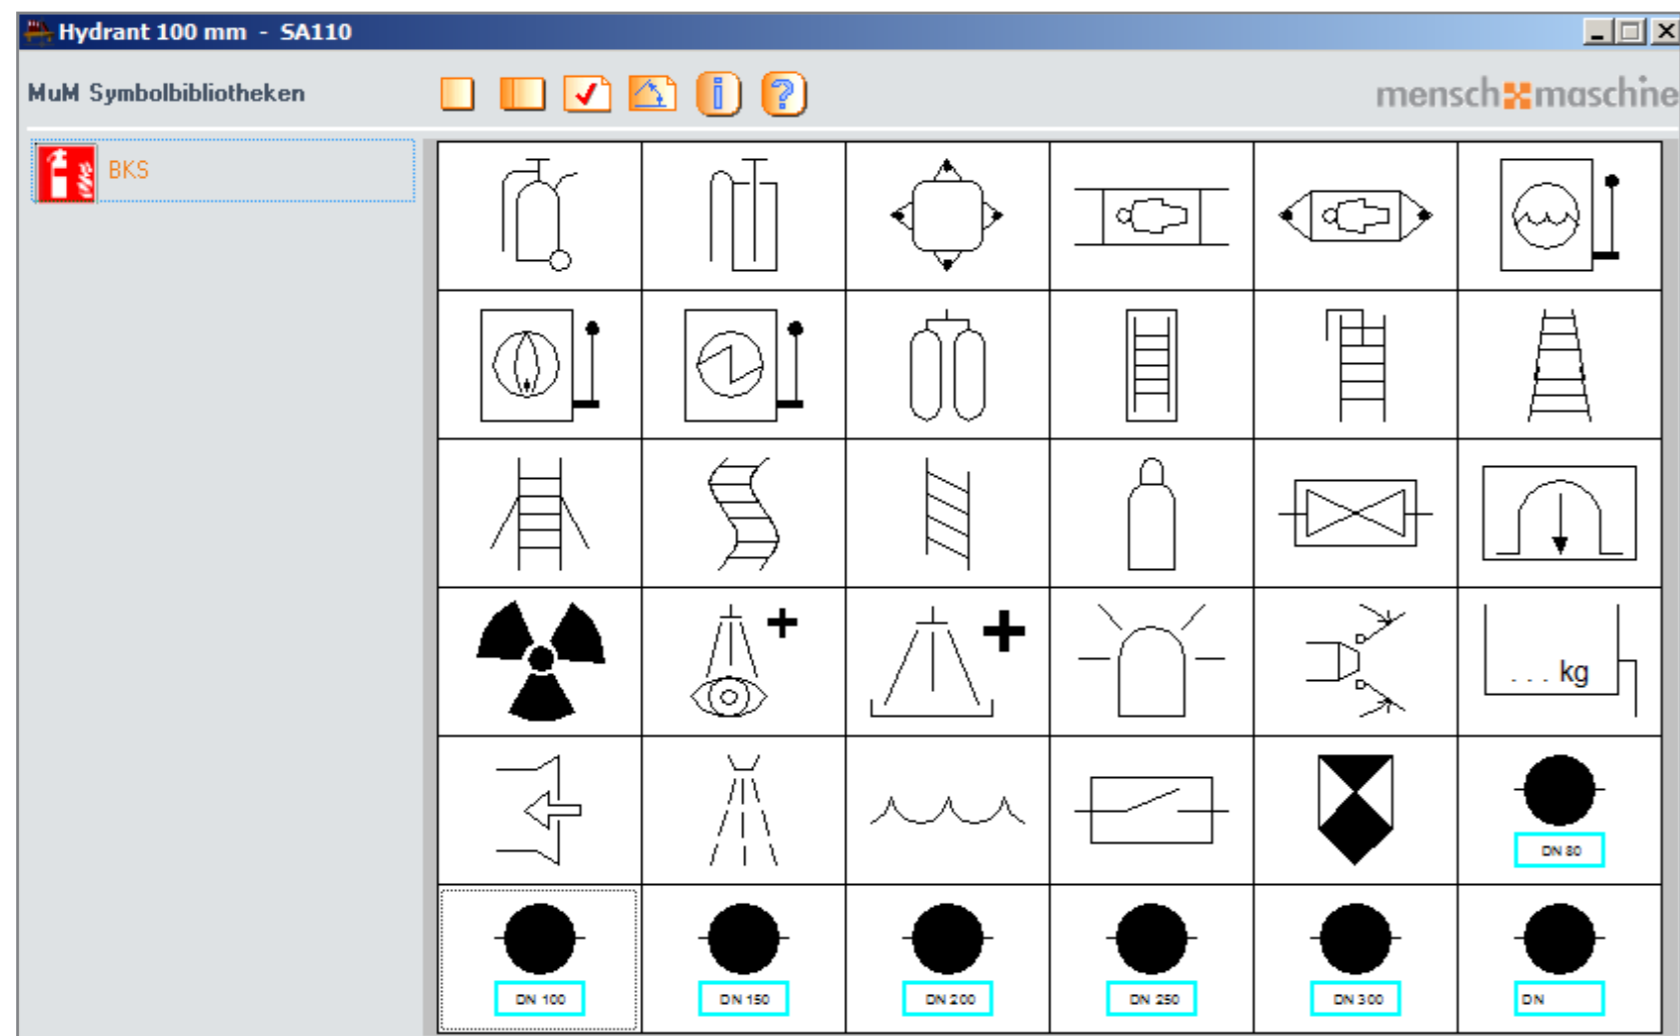

Brandschutz 5