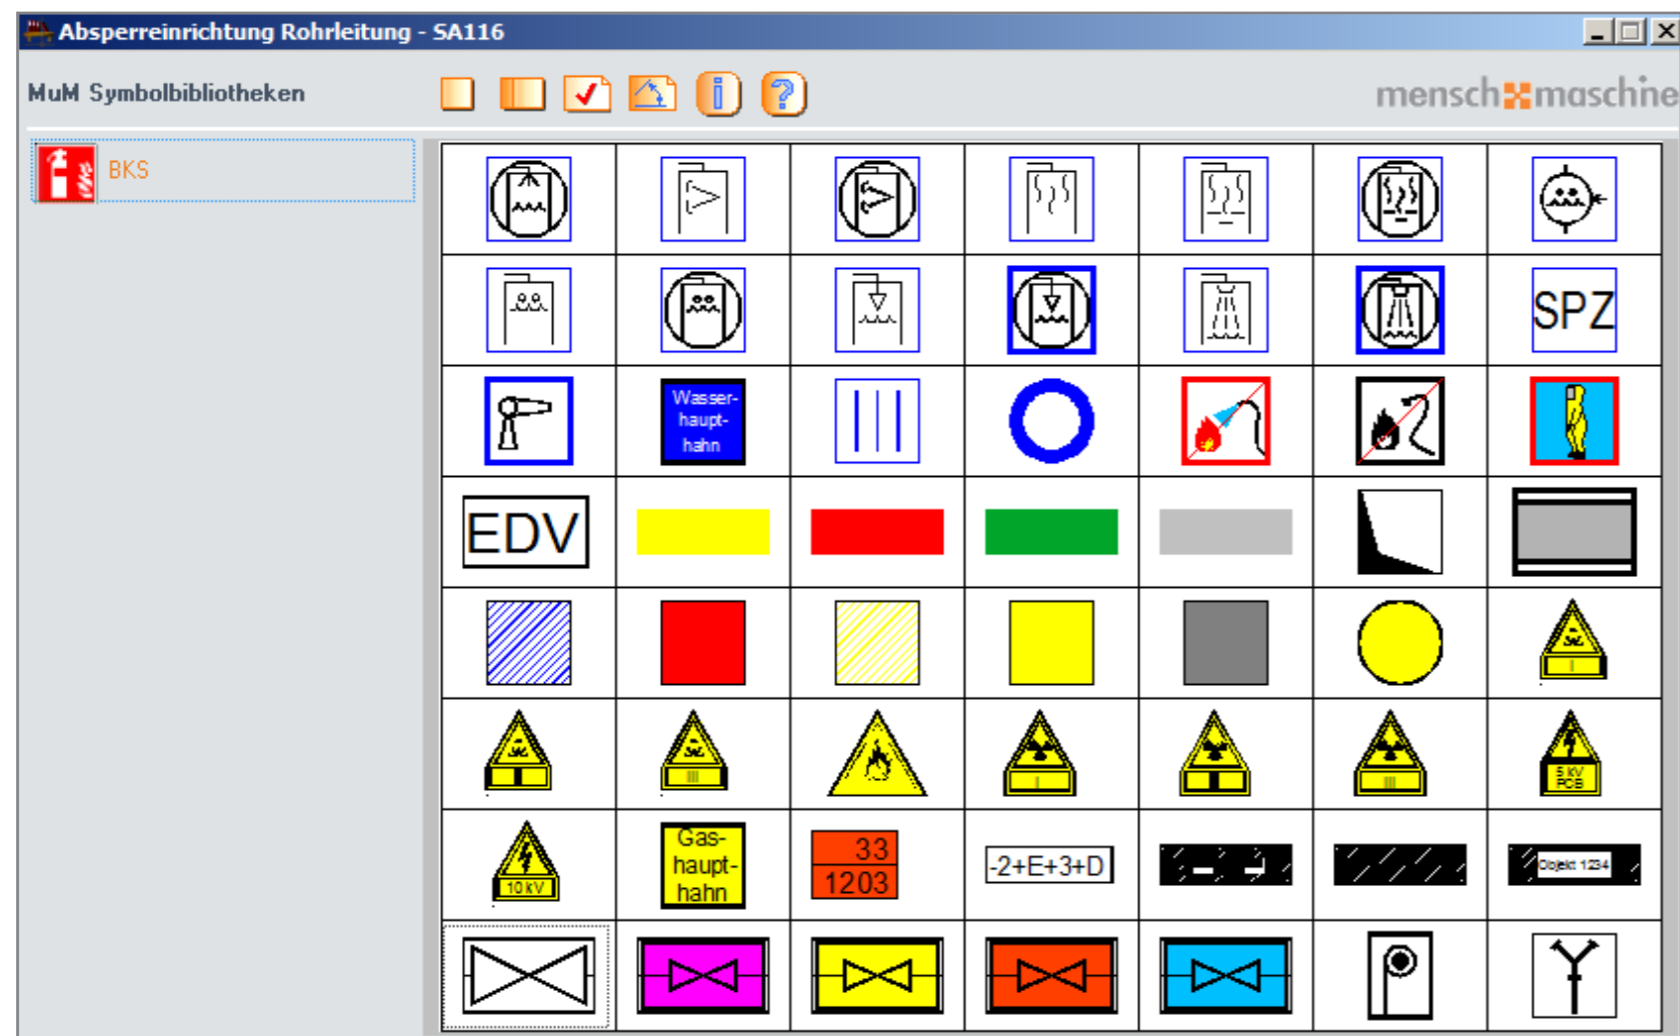

Brandschutz 3