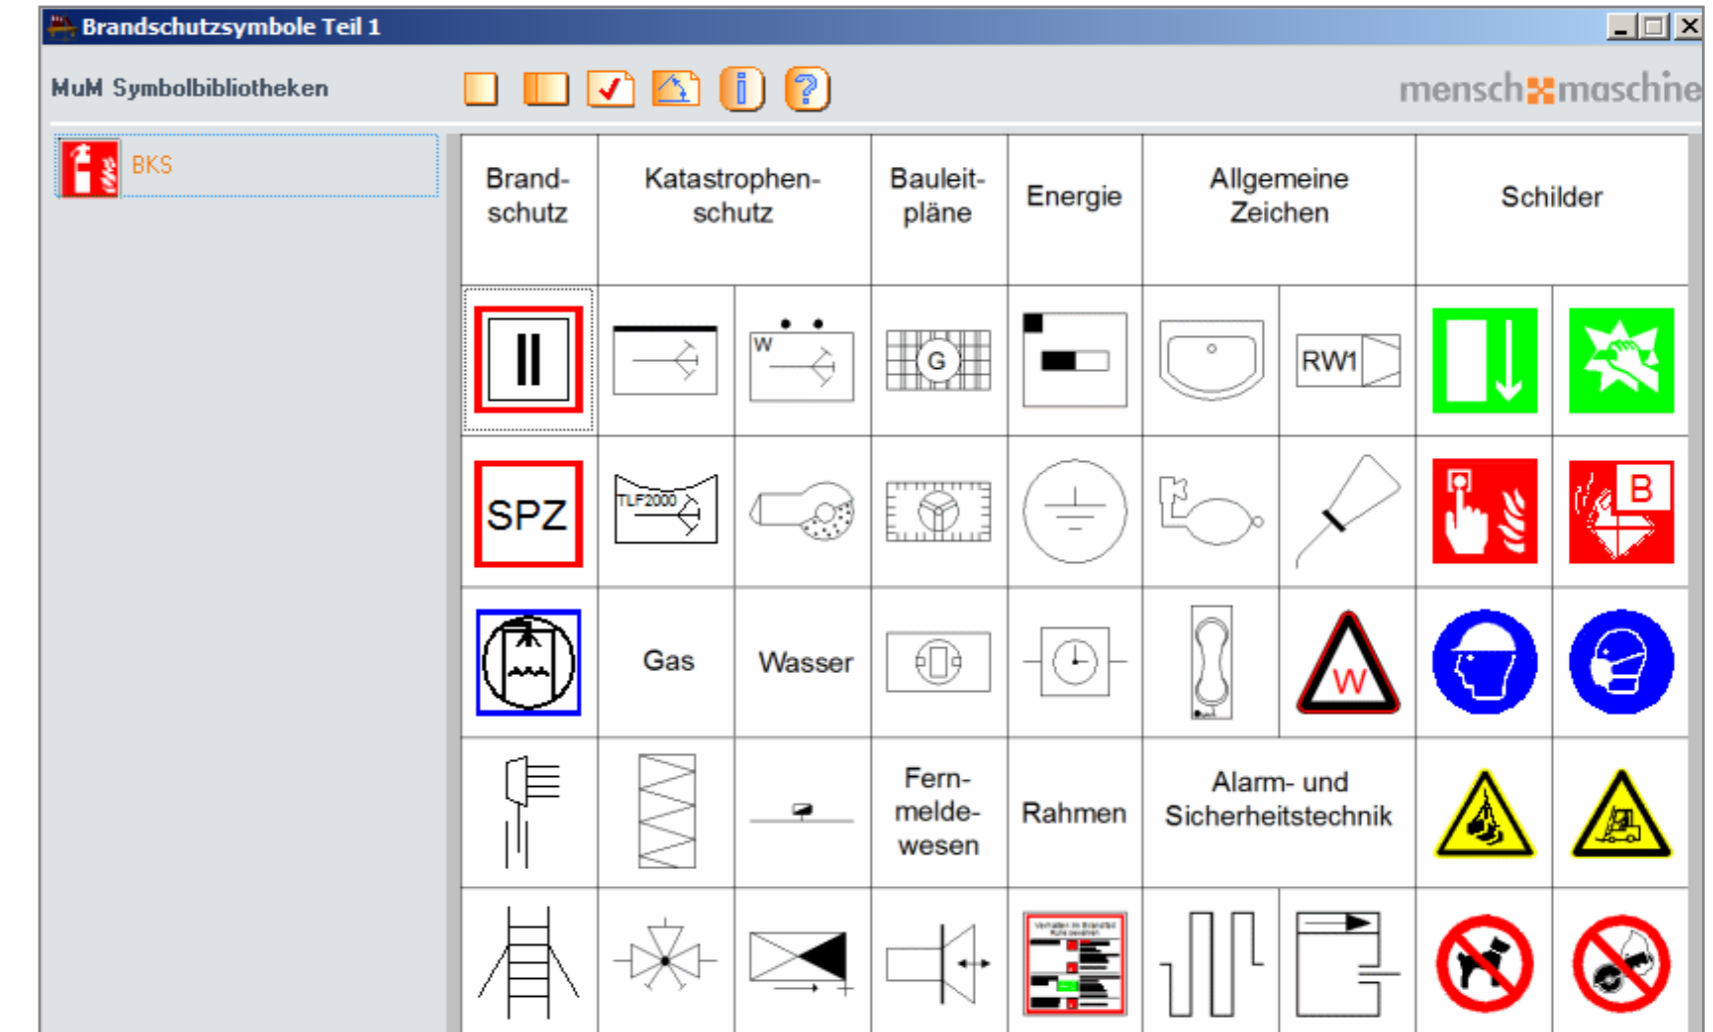

# SYMBOLBIBLIOTHEK

Brandschutz

Katastrophenschutz

Sicherheitstechnik (BKS)

Übersicht .....	03
Brandschutz .....	04
Katastrophenschutz .....	09
Bauleitpläne .....	13
Energie .....	16
Allgemeine Symbole .....	19
Schilder .....	25
Gas .....	35
Wasser .....	37
Fernmeldewesen .....	39
Rahmen .....	40
Alarm- und Sicherheitstechnik .....	42
Weitere Symbolbibliotheken .....	43