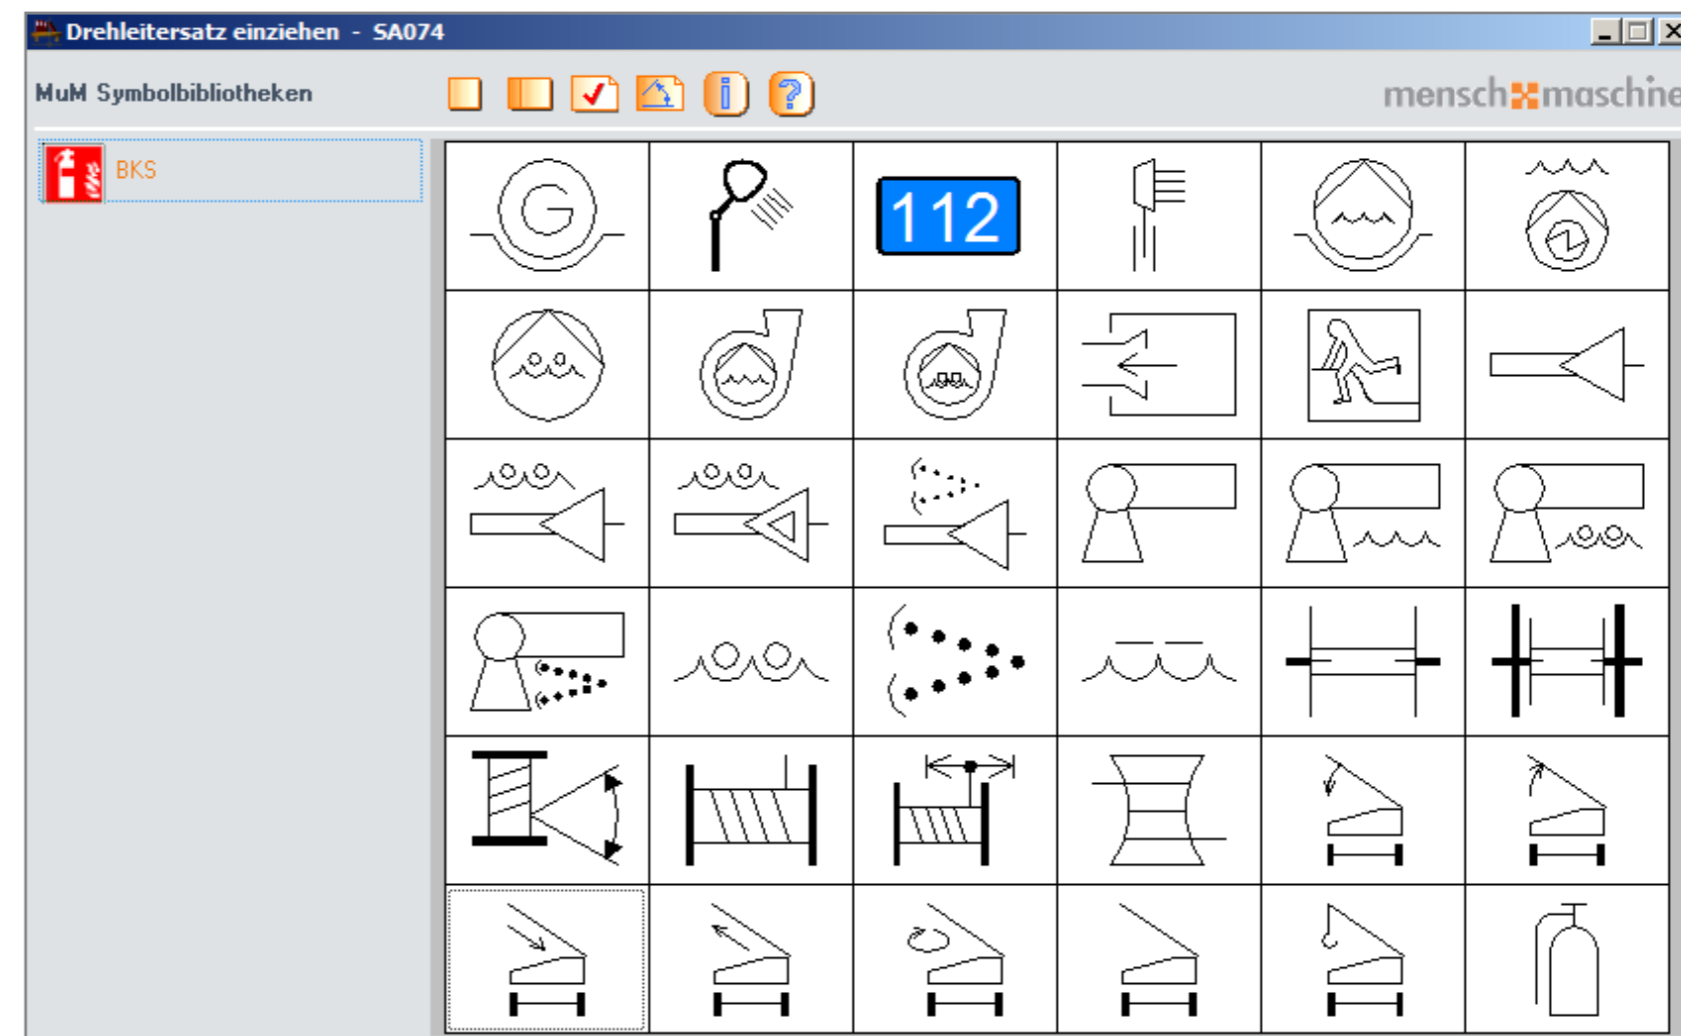

Brandschutz 4